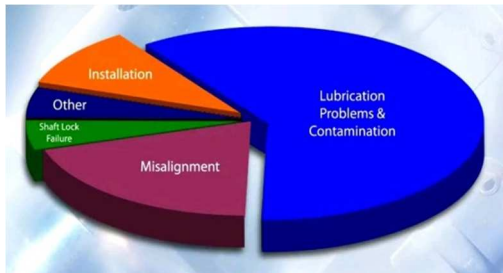

Лошите практики при смазването са основната причина за повреди при лагерите и валовете.

Над 60 % от проблемите в индустрията са свързани със смазването.

В нашия **LUBExpert Training** ще научите :

Как и колко да смазвате, кога да спрем и как да подберем правилната смазка.